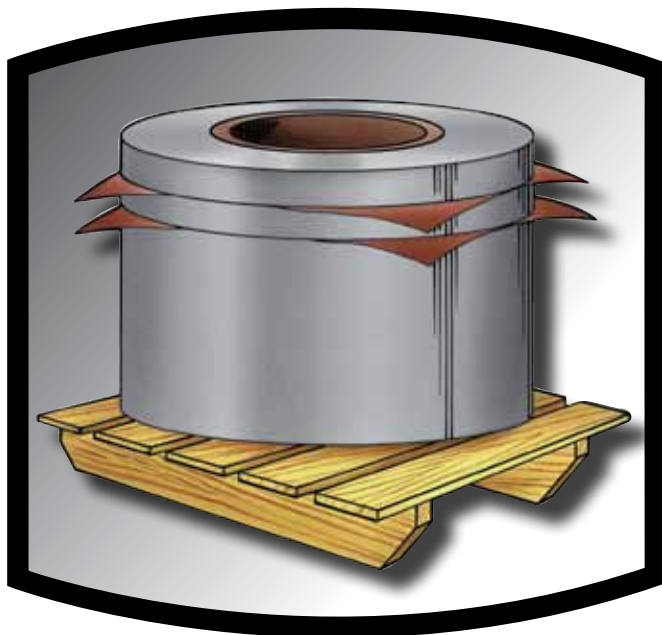

Firestone Coil & Sheet Reference Guide

Master Coil

Firestone Building Products is pleased to offer a full line of mill finish products. For additional information, please contact your sales representative.

www.firestonebpco.com

Flat Sheet

Slit Coil

Firestone
BUILDING PRODUCTS
NOBODY COVERS YOU BETTER.™

**Master
Coil**

**Flat
Sheet**

**Slit
Coil**

	Galvanized	Galvanized	Galvanized	Galvannealed	Bonderized	Stainless Steel	Stainless Steel	Aluminized	Cold Rolled
Gauge x Width	G90	G60	G40			304 ^{2B}	304 #4		
12 ga x 36"	•			•					
14 ga x 36"	•			•					•
16 ga x 36"	•			•					•
18 ga x 36"	•			•					•
20 ga x 36"	•			•				•	•
22 ga x 36"	•			•					
24 ga x 36"	•		•						
26 ga x 36"	•	•	•						
28 ga x 36"			•						
30 ga x 36"									
8 ga x 48"	•								
10 ga x 48"	•			•					
11 ga x 48"	•			•					•
12 ga x 48"	•			•		•	•	•	•
14 ga x 48"	•			•		•	•	•	•
16 ga x 48"	•			•		•	•	•	•
18 ga x 48"	•	•		•		•	•	•	•
20 ga x 48"	•	•		•		•	•	•	•
22 ga x 48"	•	•	•	•	•	•	•	•	
24 ga x 48"	•	•	•	•	•	•	•		
26 ga x 48"	•	•	•	•	•	•			
28 ga x 48"		•	•						
30 ga x 48"									
10 ga x 60"	•								
11 ga x 60"				•					
12 ga x 60"	•			•		•		•	•
14 ga x 60"	•			•		•		•	•
16 ga x 60"	•			•			•	•	•
18 ga x 60"	•	•		•		•		•	•
20 ga x 60"	•	•		•				•	•
22 ga x 60"	•	•		•					
24 ga x 60"	•	•		•					
26 ga x 60"	•	•							